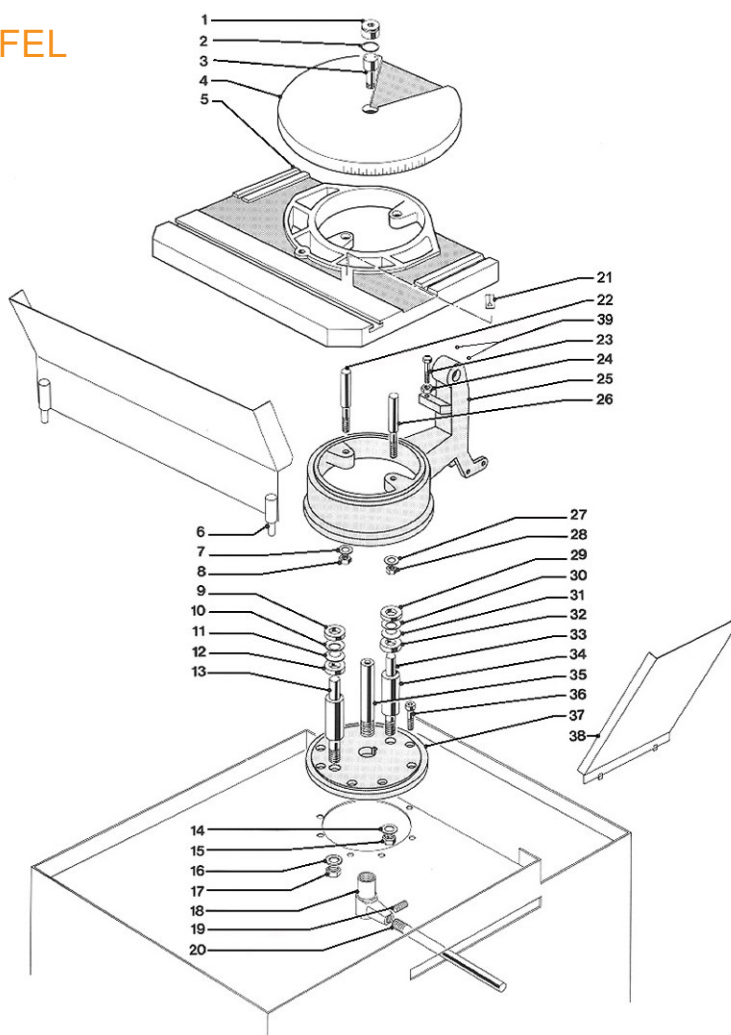

BIJLAGEN

Onderhouds- en gebruikershandleiding

ZAAGBEUGEL OPHANGING/TAFEL BOW SUPPORT

Pos.	CODE	Beschrijving
1	1567	SCREW CAP
2	681	OR RING 140
3	1566	CENTER SCREW
4	1560	SWIVELING DISC
5	1559	PLATEAU
6	-	PROTECTION GUARD
7	-	WASHER
8	-	NUT
9	1561	WASHER Ø 55
10	1562	BELLEVILLE WASHER Ø 55
11	1562	BELLEVILLE WASHER Ø 55
12	1561	WASHER Ø 55
13	1558	PIVOT PIN Ø 40
14	-	WASHER
15	-	NUT
16	-	WASHER
17	-	NUT
18	1552	LOCKING ELBOW
19	-	GRUB SCREW

Pos.	CODE	Beschrijving
20	2032 - 2007	LOCKING LEVER
21	2031	INDEX
22	1555	PIVOT PIN Ø 25
23	-	SCREW
24	-	NUT
25	1523-1524	BOW SUPPORT
26	1555	PIVOT PIN Ø25
27	-	WASHER
28	-	NJT
29	1561	WASHER Ø55
30	1562	BELLEVILLE WASHER Ø 55
31	1562	BELLEVILLE WASHER Ø 50
32	1561	WASHER Ø 55
33	1558	PIVOT PIN Ø 40
35	1554	LOCKING PIN TPN32
36	-	SCREW
37	1556	BASE DISC
38	-	PROTECTION GUARD
39	1070	MA 8x 25 GRUB SCREW

Onderhouds- en gebruikershandleiding

ZAAGBEUGEL

BLADE SUPPORTING BOW

Pos.	CODE	Beschrijving
1	2442	PULLEY ROD
2	1245	BELLEVILLE WASHER Ø 28
3	1247	51202 BEARING
4	2048	BLADE TENSIONER BUSHING
5	1244	VL140 HANDWHEEL
6	1588	COND. PULLEY PIN
7	-	SCREW
8	1036	BLADE TENSIONER ANCHOR
9	1075	BOW GUARD MICRO
10	-	WASHER
11	-	SCREW
14	1589	WASHER
15	2041	CONDUCTED PULLEY
16	1604	BEARING 3206
17	1068	GUK 30 RING
18	1609	CONDUCTED PULLEY CAP
20	2181	BOW GUARD
21	-	SCREW
22	1592	CONDUCTED PULLEY GUARD
26	1058	6307_ZZ BEARING
27	2042	MOTOR PULLEY

Pos.	CODE	Beschrijving
15	1597	CD SHAPED BRACKET
16	-	NUT
18	-	WASHER
19	1102	SEEGER RS12
20	-	NUT
21	1601	SPRING PIN
22	2186	BOW SPRING
38	1102	SEEGER RS 12
39	1602	FR SPRING PIN
40	-	WAHSER
41	1595	CD Ø 14 PIN
42	-	SCREW