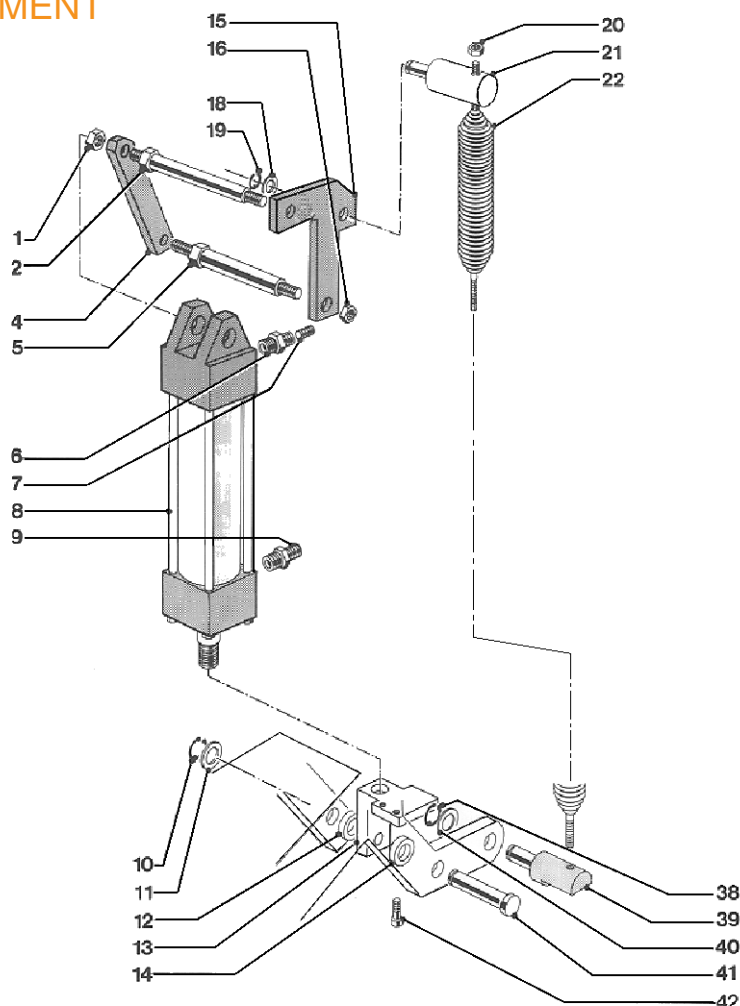

Onderhouds- en gebruikershandleiding

BEUGELVERPLAATSING BOW MOVEMENT

Pos.	CODE	Beschrijving
1	-	NUT
2	1646	PIN ES
4	1596	CD 30 X 12 BRACKET
5	1599	CD PIN
6	1312	NIPPLES 1/4"
7	-	GRUB SCREW
8	2177	CD CYLINDER
9	1312	NIPPLES 1/4"
10	1102	SEEGER RS 12
11	-	WASHER
12	-	DIST WASHER
13	1710	SPA HINGE
14	-	DIST WASHER

Pos.	CODE	Beschrijving
15	1597	CD SHAPED BRACKET
16	-	NUT
18	-	WASHER
19	1102	SEEGER RS12
20	-	NUT
21	1601	SPRING PIN
22	2186	BOW SPRING
38	1102	SEEGER RS 12
39	1602	FR SPRING PIN
40	-	WAHSER
41	1595	CD Ø 14 PIN
42	-	SCREW