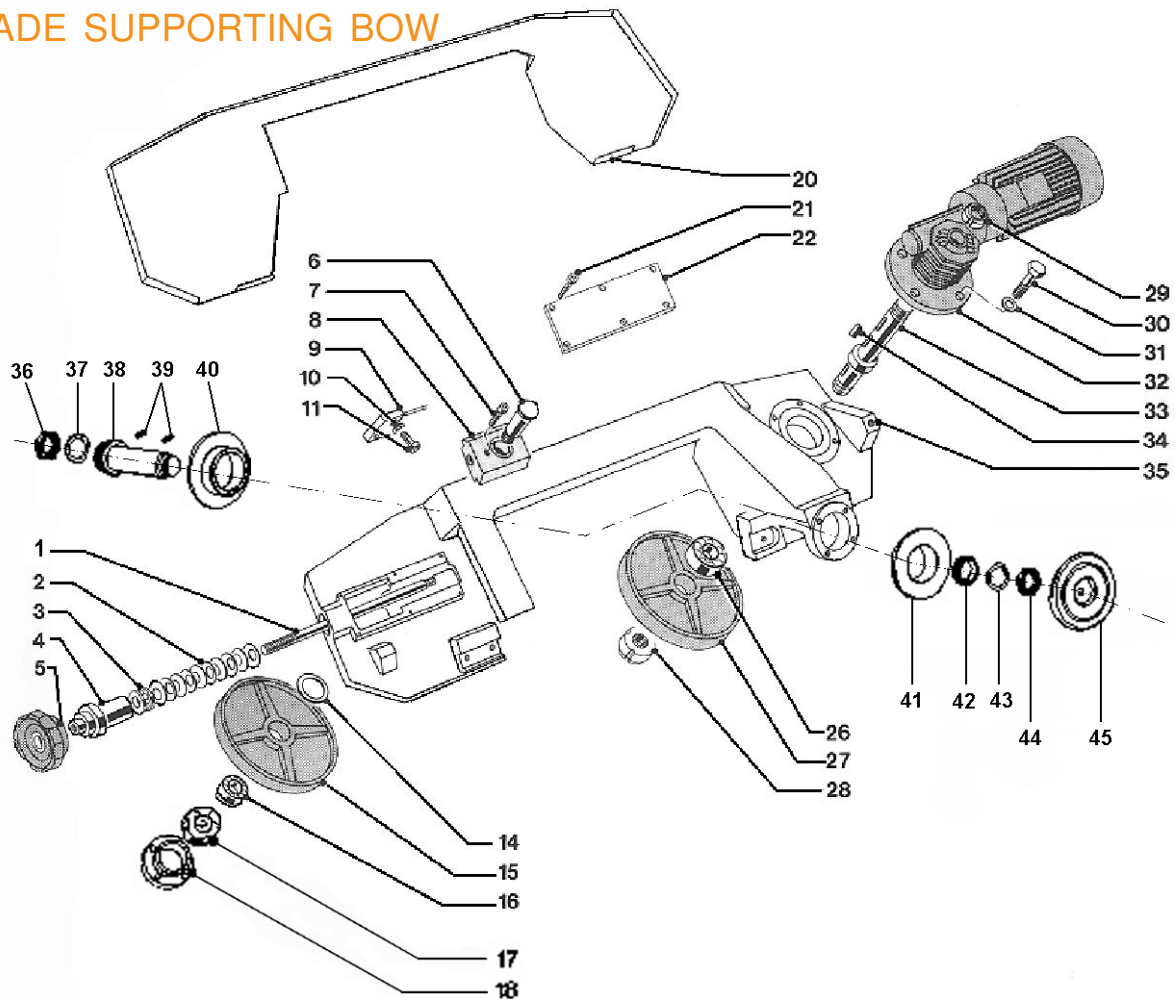

BIJLAGEN

Onderhouds- en gebruikershandleiding

ZAAGBEUGEL OPHANGING/TAFEL BOW SUPPORT

Pos.	CODE	Beschrijving
1	1567	SCREW CAP
2	681	OR RING 140
3	1566	CENTER SCREW
4	1560	SWIVELING DISC
5	1559	PLATEAU
6	-	PROTECTION GUARD
7	-	WASHER
8	-	NUT
9	1561	WASHER Ø 55
10	1562	BELLEVILLE WASHER Ø 55
11	1562	BELLEVILLE WASHER Ø 55
12	1561	WASHER Ø 55
13	1558	PIVOT PIN Ø 40
14	-	WASHER
15	-	NUT
16	-	WASHER
17	-	NUT
18	1552	LOCKING ELBOW
19	-	GRUB SCREW

Pos.	CODE	Beschrijving
20	2032 - 2007	LOCKING LEVER
21	2031	INDEX
22	1555	PIVOT PIN Ø 25
23	-	SCREW
24	-	NUT
25	1523-1524	BOW SUPPORT
26	1555	PIVOT PIN Ø25
27	-	WASHER
28	-	NJT
29	1561	WASHER Ø55
30	1562	BELLEVILLE WASHER Ø 55
31	1562	BELLEVILLE WASHER Ø 50
32	1561	WASHER Ø 55
33	1558	PIVOT PIN Ø 40
35	1554	LOCKING PIN TPN32
36	-	SCREW
37	1556	BASE DISC
38	-	PROTECTION GUARD
39	1070	MA 8x 25 GRUB SCREW

Onderhouds- en gebruikershandleiding

ZAAGBEUGEL

BLADE SUPPORTING BOW

Pos.	CODE	Beschrijving
1	2442	PULLEY ROD
2	1245	BELLEVILLE WASHER Ø 28
3	1247	51202 BEARING
4	2048	BLADE TENSIONER BUSHING
5	1244	VL140 HANDWHEEL
6	1588	COND. PULLEY PIN
7	-	SCREW
8	1036	BLADE TENSIONER ANCHOR
9	1075	BOW GUARD MICRO
10	-	WASHER
11	-	SCREW
14	1589	WASHER
15	2041	CONDUCTED PULLEY
16	1604	BEARING 3206
17	1068	GUK 30 RING
18	1609	CONDUCTED PULLEY CAP
20	2181	BOW GUARD
21	-	SCREW
22	1592	CONDUCTED PULLEY GUARD
26	1058	6307_ZZ BEARING
27	2042	MOTOR PULLEY

Pos.	CODE	Beschrijving
28	1194	GUK 35 RING
29	1194	GUK 35 RING
30	-	SCREW
31	-	WASHER
32	1310 + 1393	GEARED MOTOR
33	1548	DRIVING SHAFT
34	1054	7X8X30 KEY
35	2180	BOW
36	1299	GUK 25 RING
37	1705	SPA. Ø 46.5 WASHER
38	1707	SPA SHAFT
39	1070	MA 8 x 25 GRUB SCREW
40	1704	SPA Ø 80 FLANGE
41	1704	SPA Ø 80 FLANGE
42	1706	32005 Pz. 2 BEARING
43	1705	SPA Ø46.5 WASHER
44	1299	GUK 25 RING
45	1703	SPAØ90 CAP