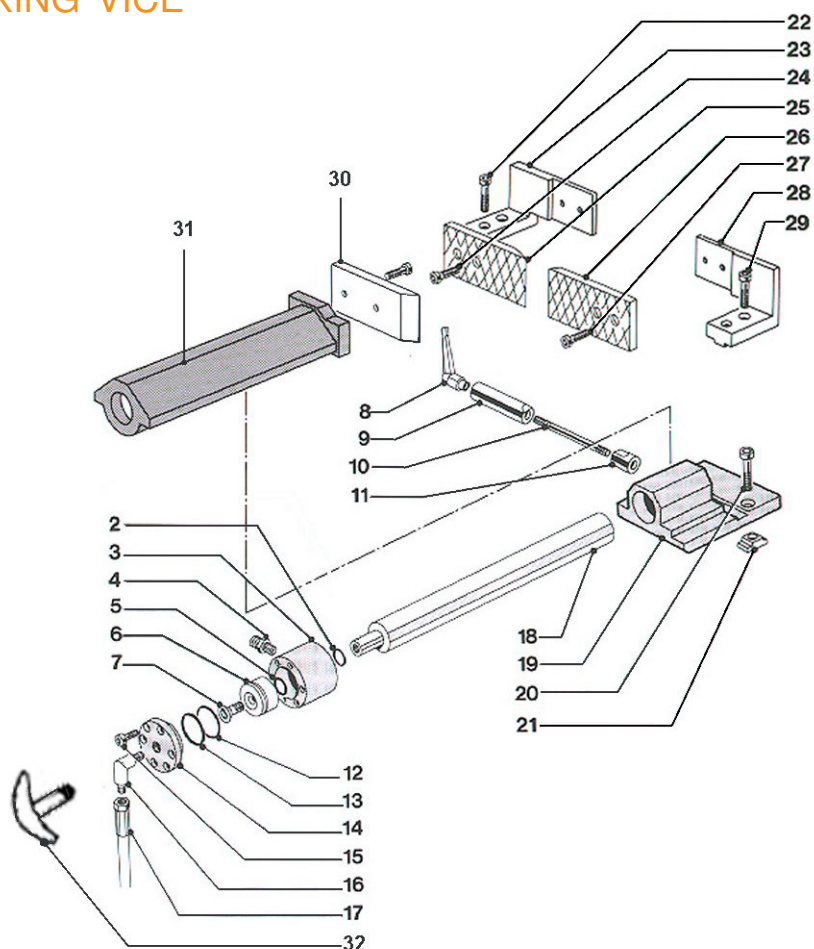

Pos.	CODE	Beschrijving
27	736	RECOVERY HANDLE
28	2012	BLADEGUIDE LOCKING PLATE
29	-	NUT
30	-	SCREW
31	1149	INSERT SUPPORT
32	1047	INSERT 19 X 19
33	-	SCREW
34	-	SCREW
35	-	SCREW
36	1048	5 X 30 T. PLUG
37	-	NUT
38	1150	INSERT SUPPORT
39	1047	19 X 19 INSERT
40	-	SCREW
41	-	NUT
42	-	WASHER
43	1006	RIGHT SLIP GAUGE
44	-	SCREW
45	1084	PIN 6 X 25
46	1128	FIXED BLADEGUIDE
47	1082	STRAIGHT BEARING PIN
48	1083	EXCENTRIC BEARING PIN
49	1055	BEARINGS 608 - 2 RS
50	1101	RS6
51	1055	608 - 2 RS BEARINGS
52	-	SCREW
53	764	8 X 40 PIN

Onderhouds- en gebruikershandleiding

KOELPOMP COOLANT PUMP

Pos.	CODE	Beschrijving
1	2223	HOSE CONNECTOR 3/8"
2	1421	MINI TAP
3	-	SCREW
4	1603	COOLANT DISTRIBUTOR
6	1458	FLOW REGULATOR 1/4"
7	1337	Ø19 CRISTAL PIPE
8	1064	VELOX CLIP
9	1458	1/4" FLOW REGULATOR
10	1314	RED 8/8 NIPPLE
11	1465	SLIDING PIPE
12	-	SCREW
13	-	WASHER
14	1337	CRYSTAL PIPE Ø19
15	1064	VELOX CLIP
16	-	HOSE CONNECTOR
17	1369	HYDRAULIC PUMP
18	1367	FILTER Ø76
19	-	SCREW
20	-	INSPECTION DISC
21	1471	COOLANT TANK

Onderhouds- en gebruikershandleiding

MATERIAALKLEM PIECE LOCKING VICE

Pos.	CODE	Beschrijving
2	673	OR RING 4118 (OR RING 137)
3	1633	CILINDER GH
4	1312	NIPPLE 1/4
5	673	OR RING 4118 (OR RING 137)
6	1631	PISTON HEAD
7	-	TSCE SCREW
8	1579	MA 12 RECOVERY HANDLE
9	1576	2 HALVED PIN
10	1578	MA 12 ROD
11	1576	2 HALVED PIN
12	690	OR RING 156
13	690	OR RING 156
14	1632	CAP
15	-	SCREW
16	1360	1/4" NIPPLE