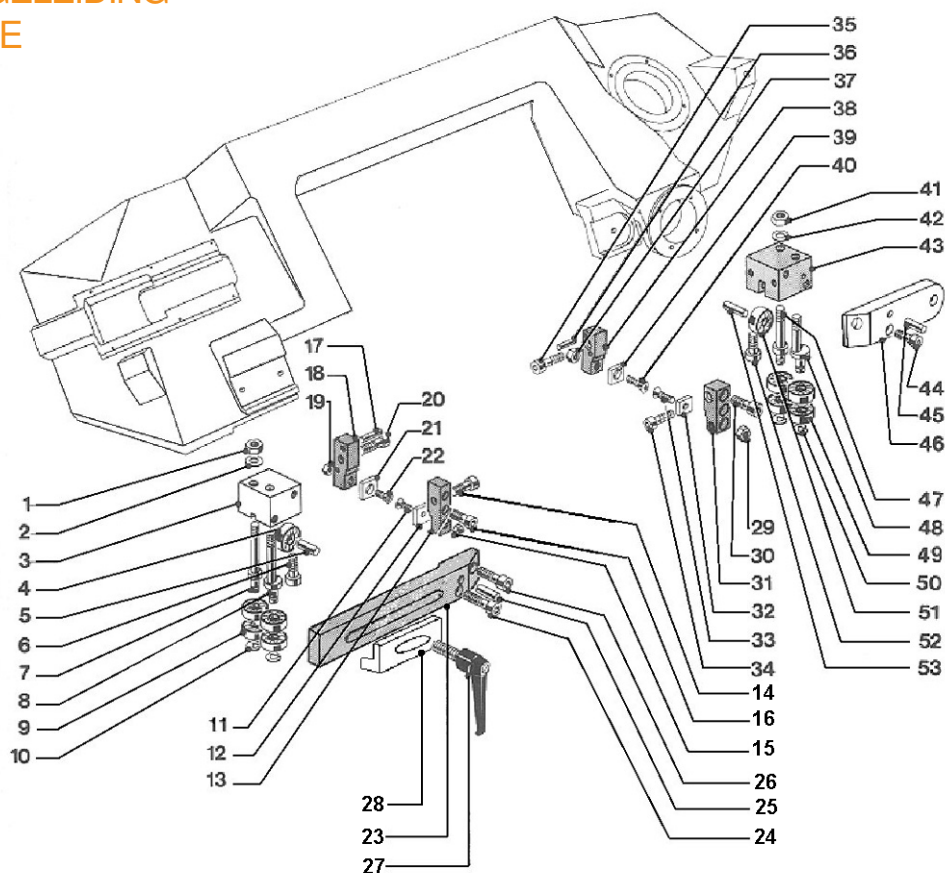

Pos.	CODE	Beschrijving
28	1194	GUK 35 RING
29	1194	GUK 35 RING
30	-	SCREW
31	-	WASHER
32	1310 + 1393	GEARED MOTOR
33	1548	DRIVING SHAFT
34	1054	7X8X30 KEY
35	2180	BOW
36	1299	GUK 25 RING
37	1705	SPA. Ø 46.5 WASHER
38	1707	SPA SHAFT
39	1070	MA 8 x 25 GRUB SCREW
40	1704	SPA Ø 80 FLANGE
41	1704	SPA Ø 80 FLANGE
42	1706	32005 Pz. 2 BEARING
43	1705	SPA Ø46.5 WASHER
44	1299	GUK 25 RING
45	1703	SPAØ90 CAP

Onderhouds- en gebruikershandleiding

BEUGELVERPLAATSING BOW MOVEMENT

Pos.	CODE	Beschrijving
1	-	NUT
2	1646	PIN ES
4	1596	CD 30 X 12 BRACKET
5	1599	CD PIN
6	1312	NIPPLES 1/4"
7	-	GRUB SCREW
8	2177	CD CYLINDER
9	1312	NIPPLES 1/4"
10	1102	SEEGER RS 12
11	-	WASHER
12	-	DIST WASHER
13	1710	SPA HINGE
14	-	DIST WASHER

Pos.	CODE	Beschrijving
15	1597	CD SHAPED BRACKET
16	-	NUT
18	-	WASHER
19	1102	SEEGER RS12
20	-	NUT
21	1601	SPRING PIN
22	2186	BOW SPRING
38	1102	SEEGER RS 12
39	1602	FR SPRING PIN
40	-	WAHSER
41	1595	CD Ø 14 PIN
42	-	SCREW

Onderhouds- en gebruikershandleiding

ZAAGBLADGELEIDING BOW GUIDE

Pos.	CODE	Beschrijving
1	-	NUT
2	-	WASHER
3	1007	LEFT SLIP GAUGE
4	1055	BEARING 608-2 RS
5	764	8 X 40 PIN
6	-	SCREW
7	1082	STRAIGHT BEARING PIN
8	1083	EXCENTRIC BEARING PIN
9	1055	608-2 RS BEARINGS
10	1101	RS 6
11	-	SCREW
12	1047	19 X 19 INSERT
13	1150	INSERT SUPPORT
14	-	SCREW
15	-	NUT
16	-	SCREW
17	1048	5 X 30 T. PLUG
18	1149	INSERT SUPPORT
19	-	NUT
20	-	SCREW
21	1047	19 X 19 INSERT
22	-	SCREW
23	2011	MOBILE BLADEGUARD
24	-	SCREW
25	1084	PIN 6 X 25
26	-	SCREW