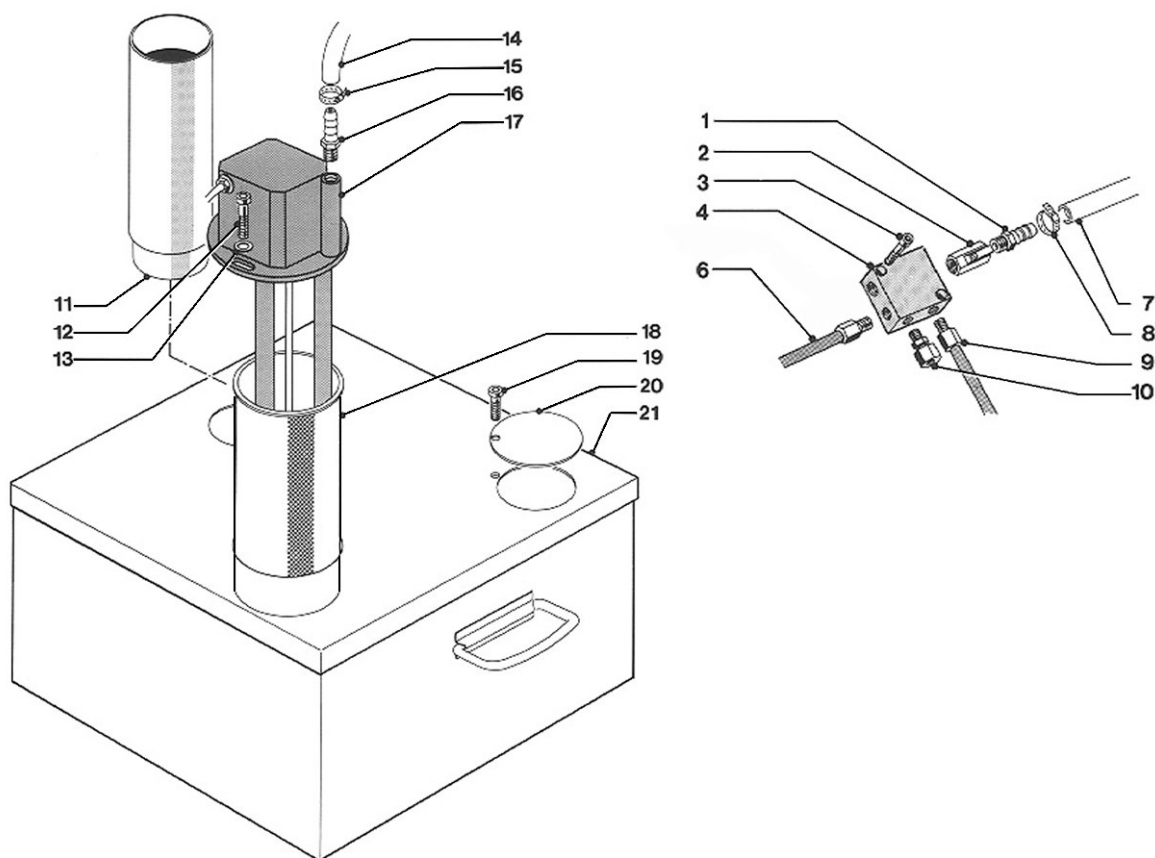

Onderhouds- en gebruikershandleiding

KOELPOMP COOLANT PUMP

Pos.	CODE	Beschrijving
1	2223	HOSE CONNECTOR 3/8"
2	1421	MINI TAP
3	-	SCREW
4	1603	COOLANT DISTRIBUTOR
6	1458	FLOW REGULATOR 1/4"
7	1337	Ø19 CRISTAL PIPE
8	1064	VELOX CLIP
9	1458	1/4" FLOW REGULATOR
10	1314	RED 8/8 NIPPLE
11	1465	SLIDING PIPE
12	-	SCREW
13	-	WASHER
14	1337	CRYSTAL PIPE Ø19
15	1064	VELOX CLIP
16	-	HOSE CONNECTOR
17	1369	HYDRAULIC PUMP
18	1367	FILTER Ø76
19	-	SCREW
20	-	INSPECTION DISC
21	1471	COOLANT TANK